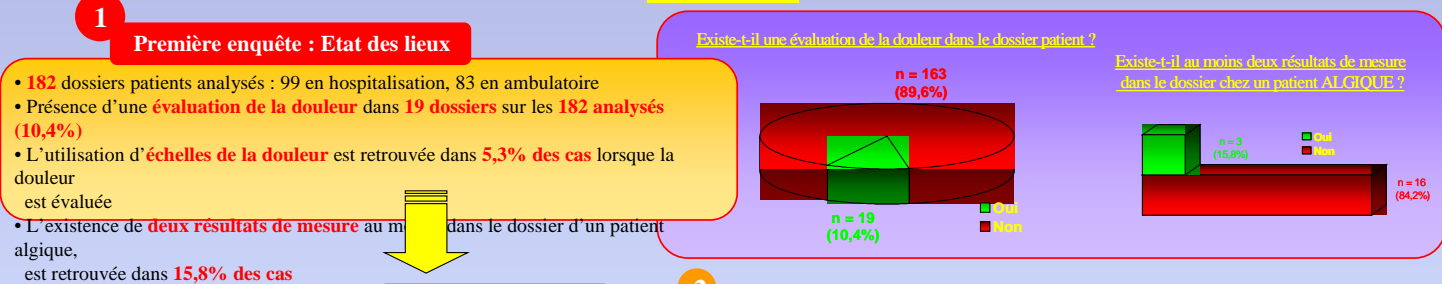

EVALUATION DE LA PRISE EN CHARGE DE LA DOULEUR DANS UN ETABLISSEMENT DE SANTE MENTALE

UMIER Christophe*, PINTURAUD Marine*, POLLET Claire*, CAILLET Patricia**, ELLEBOUDT Maryline**, MULLER Christian**
Service Pharmacie*, Comité de lutte contre la douleur**, EPSM Lille Métropole, BP 10 59487, Armentières cedex

INTRODUCTION

La prise en charge de la douleur est une **Pratique Exigible Prioritaire** de la visite de certification V2010. Pour répondre à ce critère, une **Evaluation des Pratiques Professionnelles (EPP)** portant sur la qualité de cette prise en charge a été réalisée par une équipe pluridisciplinaire intégrant la pharmacie.

OBJECTIFS

- Savoir si la douleur est **évaluée à l'admission et tracée** pour les patients de l'établissement, **qu'ils soient algiques ou non algiques**
- Mettre en place les moyens et matériels nécessaires afin de **systématiser l'évaluation de la douleur pour tout patient entrant** et de la **suivre régulièrement pour tout patient algique**

MATERIELS ET METHODE

RESULTATS